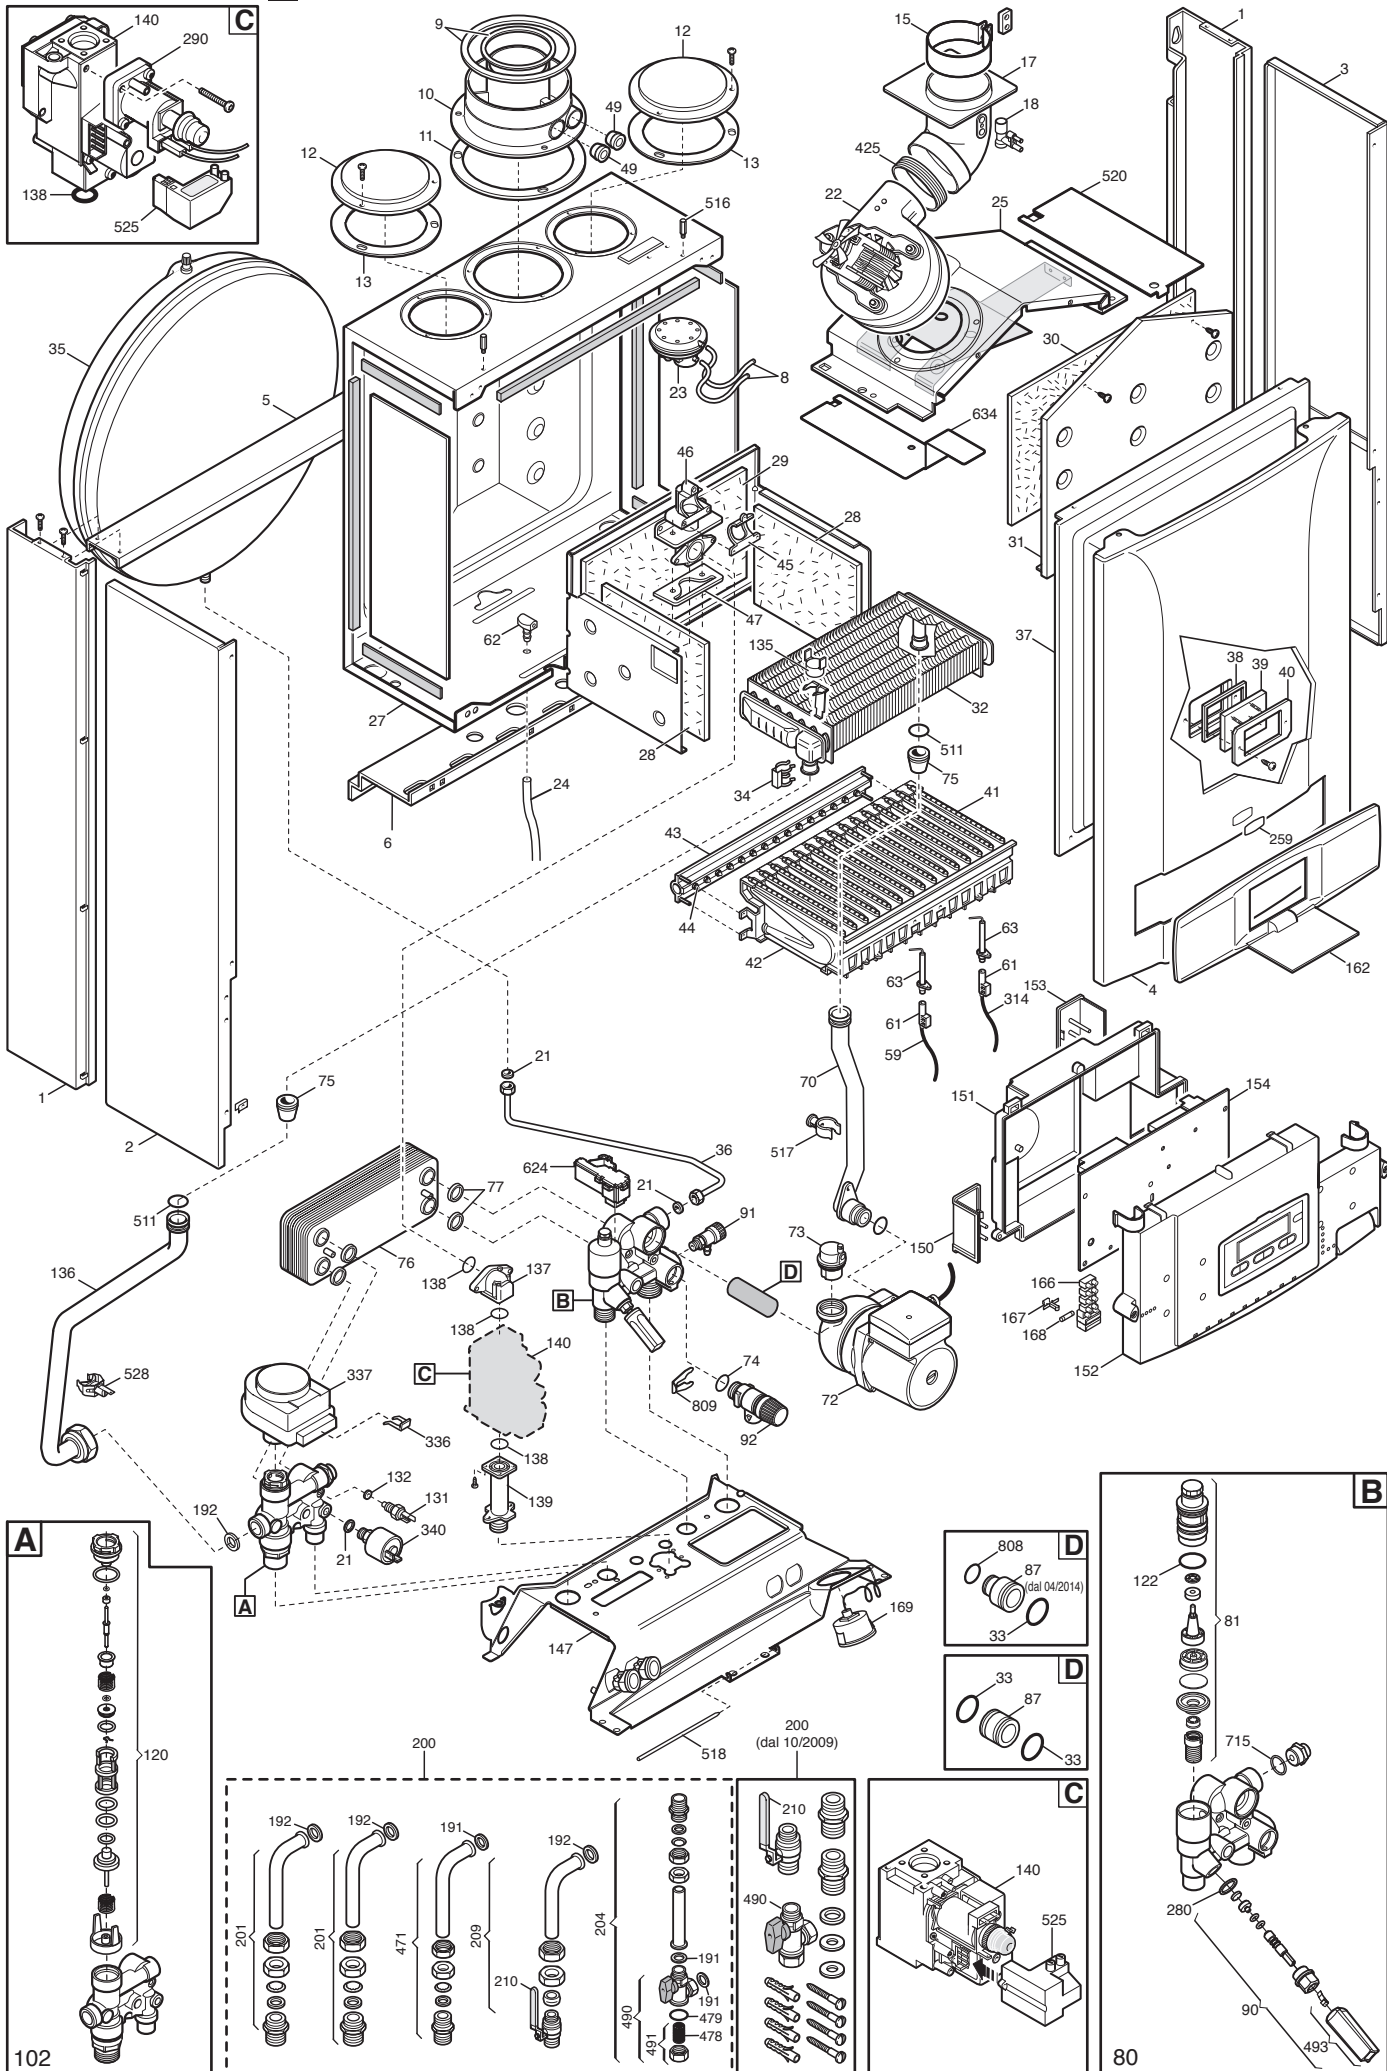

Luna3 240_310 Fi