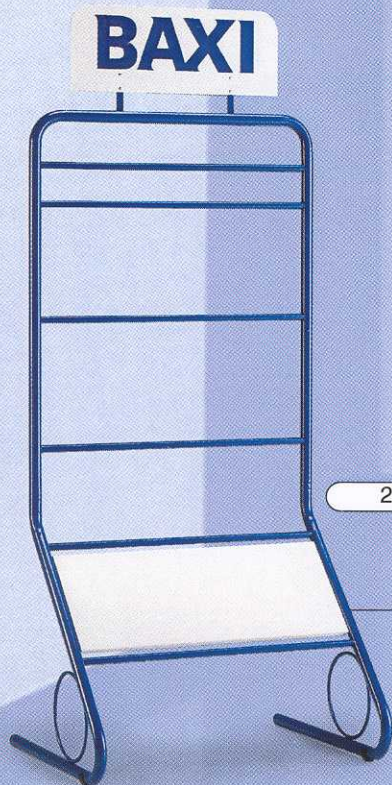

CALCULATOR

Selling outlet items

249

LARGE STICKER
57x22 cm

SMALL STICKER 14x5 cm

247

MEDIUM STICKER 28x11 cm

353

CATALOGUES HOLDER*

248

292

DISPLAY STAND BAXI
215x88x70 cm

344

DISPLAY STAND BAXI
240x120x78 cm

294

LIGHT BOX
66x32x9 cm