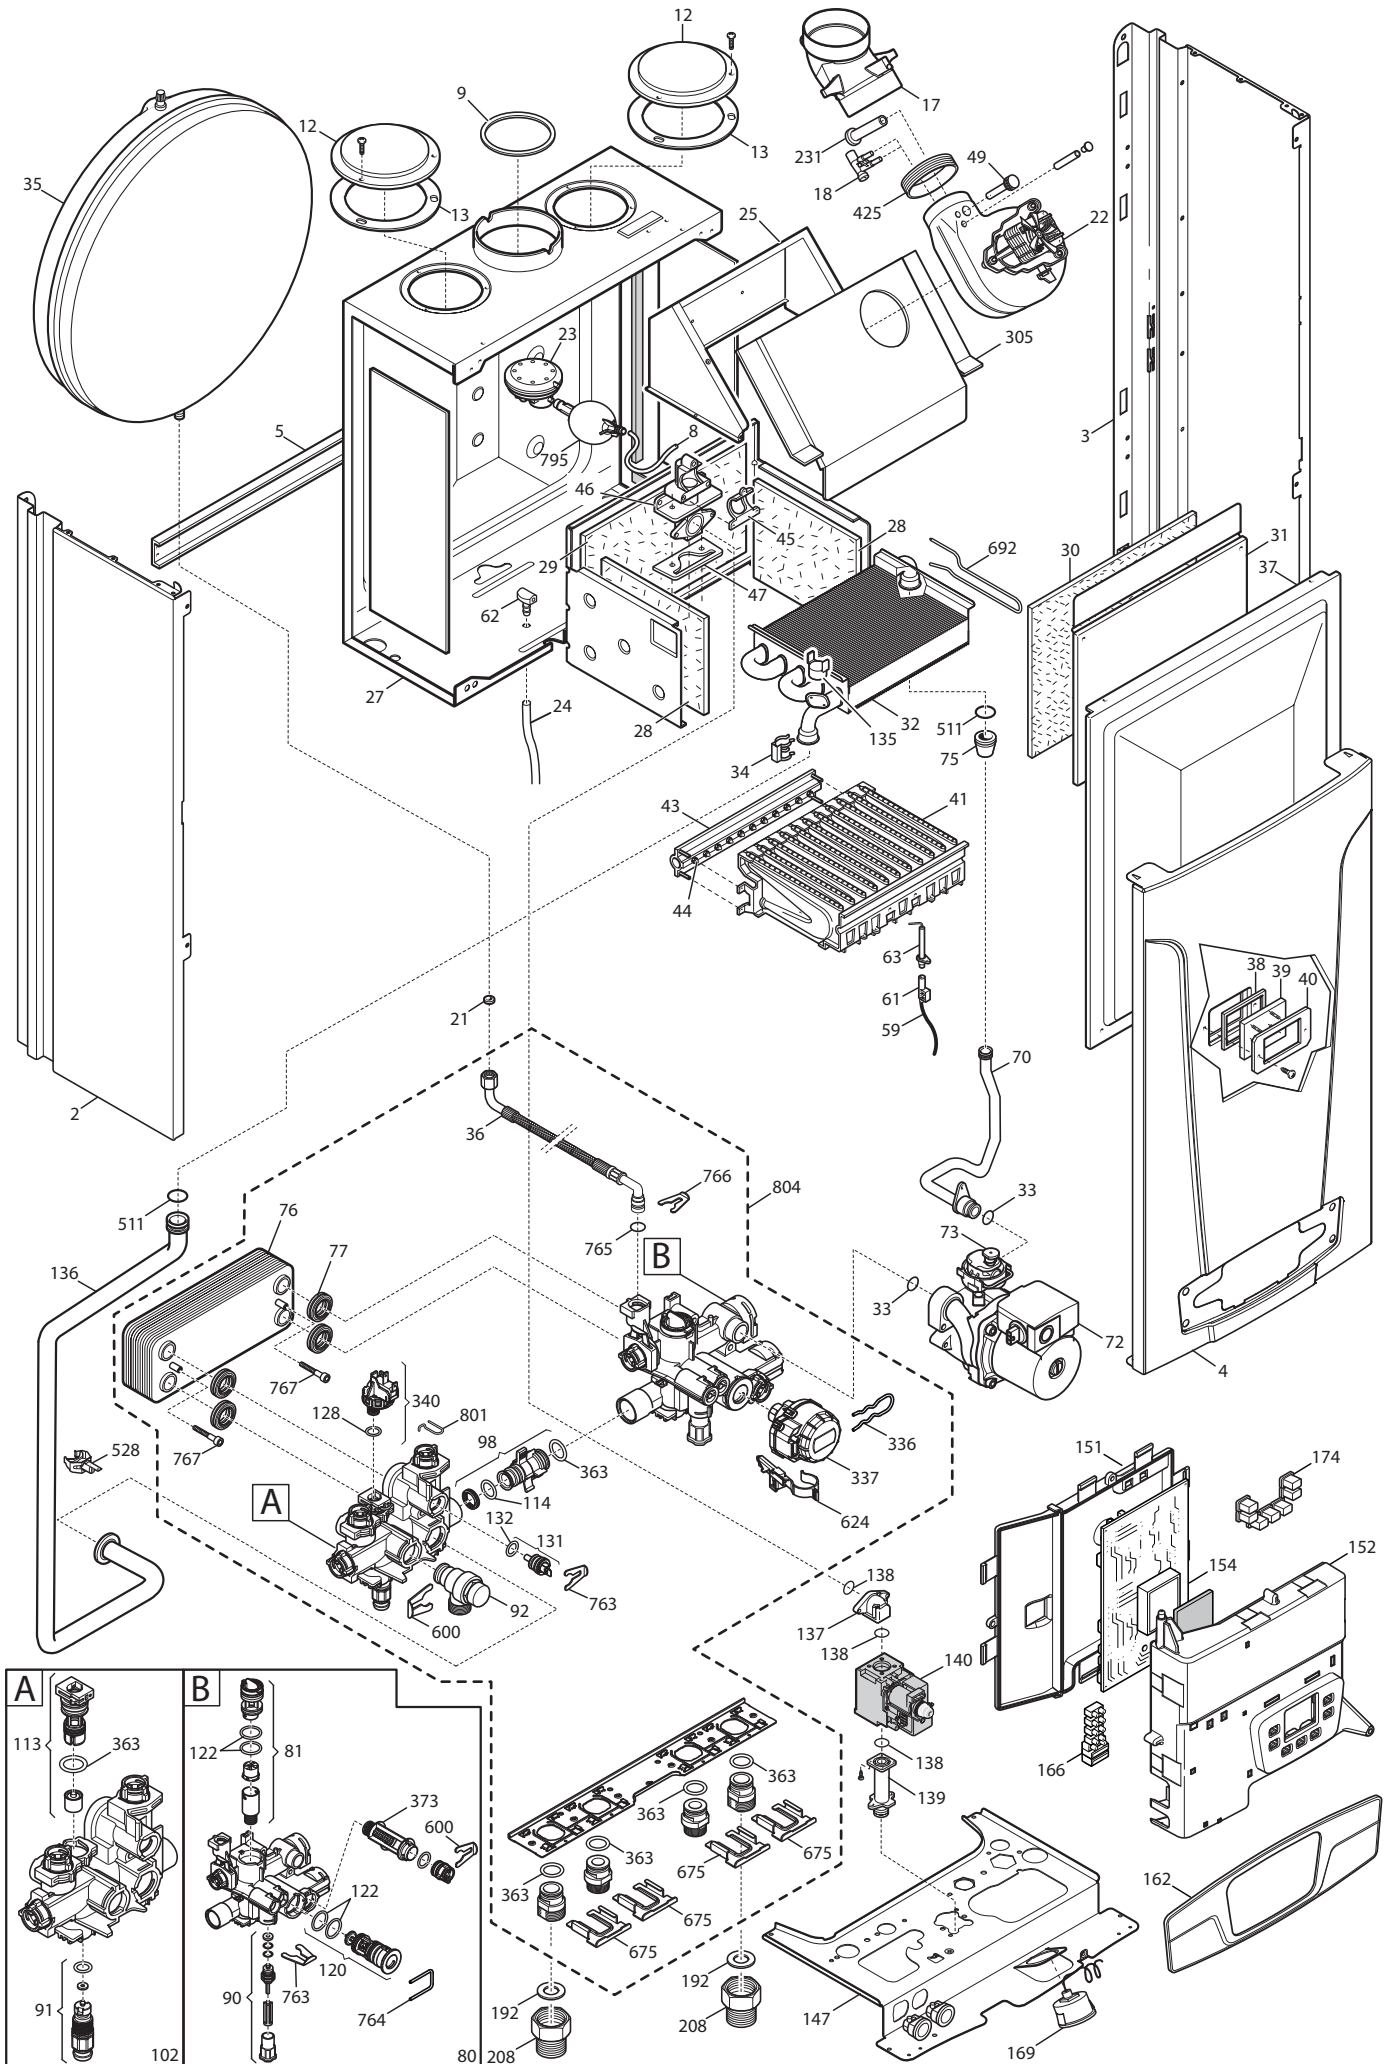

ECO4S

03/11/2016

Pos	Code	Description code							To serial number	From serial number	Interchangeable:
			765976201 24	1.24 F 765966601	10 F 765966801	18 F 765966901	24 F 765967001				
804	5699200	HYDRAULIC GROUP ONLY HEATING		•							
999	8414540	CABLE ROOM TH	•	•	•	•	•				
999	8414620	POWER CABLE	•	•	•	•	•				
999	8419040	CABLE - EARTH	•	•	•	•	•				
999	8513650	LOW VOLTAGE WIRING ECO4 ATM	•								
999	8513660	FAN WIRING ECO4		•	•	•	•				
999	8513670	LOW VOLTAGE WIRING ECO4 FF		•	•	•	•				
999	8513910	LOW VOLTAGE WIRING ECO4 BITRON			•	•	•				
999	8513950	LOW VOLT.WIRING ECO4 MONOTHER.		•							
999	766404100	HIGH VOLTAGE WIRING		•							
999	766404200	HIGH VOLTAGE WIRING	•		•	•	•